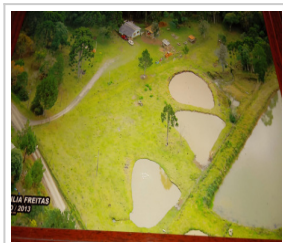

**TERRENO EM ITAIÓPOLIS/SC - CÓDIGO: 15TV**

**Terreno (Venda)**  
**R\$ 1.500.000,00** (total)

, Itaiópolis/SC

15.000m<sup>2</sup>

**LOCALIZAÇÃO**

**Estado:** SC

**Cidade:** Itaiópolis

**Bairro:**